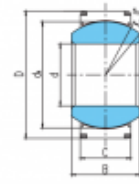

GEH...HT

GEH(H)...XT

GEH(H)...XT-2RS

Overall dimension [mm]

select	Inquiry	Bearing Number	Overall dimension [mm]									rsr _{1s} min	a°	Rated load [kN]		Weight kg
			d	D	B	C	H	dk	S	d1 max	D1 min			live load	Static load	
GEH100HT	100	150	71	67	135	1	1	2	1350	3250	5.07					
GEH110HT	110	160	78	74	145	1	1	2	1600	3860	6.21					
GEH120HT	120	180	85	80	160	1	1	2	1920	4600	8.87					
GEH140HT	140	210	100	95	185	1	1	2	2630	6320	14.6					
GEH160HT	160	230	115	109	210	1	1	2	3430	8240	18.6					
GEH180HT	180	260	128	122	240	1.1	1.1	2	4390	10540	26.7					
GEH200HT	200	290	140	134	260	1.1	1.1	2	5220	12540	37.1					
GEH220HT	220	320	155	148	290	1.1	1.1	2	6430	15450	49.4					
GEH240HT	240	340	170	162	310	1.1	1.1	2	7530	18070	57.9					
GEH260HT	260	370	185	175	340	1.1	1.1	2	8920	21420	75.2					
GEH280HT	280	400	200	190	370	1.1	1.1	2	10540	25300	96					
GEH300HT	300	430	212	200	390	1.1	1.1	2	11700	28080	117					
GEH320HT	320	460	230	218	414	1.1	3	2	16240	32480	148					
GEH340HT	340	480	243	230	434	1.1	3	2	17960	35920	163					
GEH360HT	360	520	258	243	474	1.1	4	2	20730	41460	213					
GEH380HT	380	540	272	258	494	1.5	4	2	22940	45880	236					
GEH400HT	400	580	280	265	514	1.5	4	2	24510	49020	290					
GEH420HT	420	600	300	280	534	1.5	4	2	26910	53920	319					
GEH440HT	440	630	315	300	574	1.5	4	2	30990	61980	379					
GEH460HT	460	650	325	308	593	1.5	4	2	32870	65740	404					
GEH480HT	480	680	340	320	623	2	5	2	35880	71760	463					
GEH500HT	500	710	355	335	643	2	5	2	38770	77540	529					
GEH530HT	530	750	375	355	673	2	5	2	43000	86000	620					
GEH560HT	560	800	400	380	723	2	5	2	49450	98900	770					
GEH600HT	600	850	425	400	773	2	6	2	55650	111300	903					
GEH630HT	630	900	450	425	813	3	6	2	62190	124380	1092					

GEH...HT

GEH670HT	670	950	475	450	862	3	6	2	69820	139640	1270
GEH710HT	710	1000	500	475	912	3	6	2	77970	155940	1465
GEH750HT	750	1060	530	500	972	3	6	2	87480	174960	1750
GEH800HT	800	1120	565	530	1022	3	6	2	97490	194980	2029