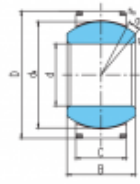

GEH...HT

GEH(H)...XT

GEH(H)...XT-2RS

Overall dimension [mm]

select	Inquiry	Bearing Number	Overall dimension [mm]									rsr _{1s} min	a°	Rated load [kN]		Weight kg
			d	D	B	C	H	dk	S	d1 max	D1 min			live load	Static load	
GEH100HT	100	150	71	67	135	1	1	2	1350	3250	5.07					
GEH110HT	110	160	78	74	145	1	1	2	1600	3860	6.21					
GEH120HT	120	180	85	80	160	1	1	2	1920	4600	8.87					
GEH140HT	140	210	100	95	185	1	1	2	2630	6320	14.6					
GEH160HT	160	230	115	109	210	1	1	2	3430	8240	18.6					
GEH180HT	180	260	128	122	240	1.1	1.1	2	4390	10540	26.7					
GEH200HT	200	290	140	134	260	1.1	1.1	2	5220	12540	37.1					
GEH220HT	220	320	155	148	290	1.1	1.1	2	6430	15450	49.4					
GEH240HT	240	340	170	162	310	1.1	1.1	2	7530	18070	57.9					
GEH260HT	260	370	185	175	340	1.1	1.1	2	8920	21420	75.2					
GEH280HT	280	400	200	190	370	1.1	1.1	2	10540	25300	96					
GEH300HT	300	430	212	200	390	1.1	1.1	2	11700	28080	117					
GEH320HT	320	460	230	218	414	1.1	3	2	16240	32480	148					
GEH340HT	340	480	243	230	434	1.1	3	2	17960	35920	163					
GEH360HT	360	520	258	243	474	1.1	4	2	20730	41460	213					
GEH380HT	380	540	272	258	494	1.5	4	2	22940	45880	236					
GEH400HT	400	580	280	265	514	1.5	4	2	24510	49020	290					
GEH420HT	420	600	300	280	534	1.5	4	2	26910	53920	319					
GEH440HT	440	630	315	300	574	1.5	4	2	30990	61980	379					
GEH460HT	460	650	325	308	593	1.5	4	2	32870	65740	404					
GEH480HT	480	680	340	320	623	2	5	2	35880	71760	463					
GEH500HT	500	710	355	335	643	2	5	2	38770	77540	529					
GEH530HT	530	750	375	355	673	2	5	2	43000	86000	620					
GEH560HT	560	800	400	380	723	2	5	2	49450	98900	770					
GEH600HT	600	850	425	400	773	2	6	2	55650	111300	903					
GEH630HT	630	900	450	425	813	3	6	2	62190	124380	1092					

GEH...HT

GEH670HT	670	950	475	450	862	3	6	2	69820	139640	1270
GEH710HT	710	1000	500	475	912	3	6	2	77970	155940	1465
GEH750HT	750	1060	530	500	972	3	6	2	87480	174960	1750
GEH800HT	800	1120	565	530	1022	3	6	2	97490	194980	2029