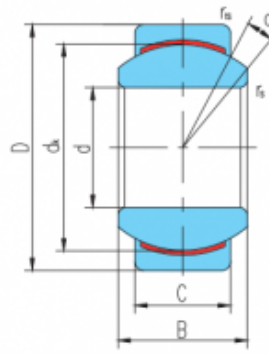

GEZ...ET-2RS

select	Inquiry	Bearing number	Overall dimension [mm]								Rated load [kN]		Weight kg
			d	D	B	C	d _k	r _s min	r _{1s} min	a°	live load	Static load	
GEZ19ET-2RS	19.05	31.75	16.662	14.275	27.5	0.3	0.6	6	50	117	0.053		
GEZ19ET-2RS	0.75	1.25	0.656	0.562	1.081	0.012	0.024	6	50	117	0.053		
GEZ22ET-2RS	22.225	36.513	19.431	16.662	32	0.3	0.6	6	69	160	0.085		
GEZ22ET-2RS	0.875	1.4375	0.756	0.656	1.258	0.012	0.024	6	69	160	0.085		
GEZ25ET-2RS	25.4	41.275	22.225	19.05	36.5	0.3	0.6	6	104	250	0.121		
GEZ25ET-2RS	1	1.625	0.875	0.75	1.437	0.012	0.024	6	104	250	0.121		
GEZ31ET-2RS	31.75	50.8	27.762	23.8	45.5	0.6	0.6	6	160	390	0.23		
GEZ31ET-2RS	1.25	2	1.093	0.937	1.788	0.024	0.024	6	160	390	0.23		
GEZ34ET-2RS	34.925	55.563	30.15	26.187	49	0.6	1	5	190	460	0.35		
GEZ34ET-2RS	1.375	2.1875	1.187	1.031	1.926	0.024	0.04	5	190	460	0.35		
GEZ38ET-2RS	38.1	61.913	33.325	28.575	54.7	0.6	1	6	235	560	0.42		
GEZ38ET-2RS	1.5	2.4375	1.312	1.125	2.154	0.024	0.04	6	235	560	0.42		
GEZ44ET-2RS	44.45	71.438	38.887	33.325	63.9	0.6	1	6	320	765	0.64		
GEZ44ET-2RS	1.75	2.8125	1.531	1.312	2.511	0.024	0.04	6	320	765	0.64		
GEZ50ET-2RS	50.8	80.963	44.45	38.1	73	0.6	1	6	415	1000	0.93		
GEZ50ET-2RS	2	3.1875	1.75	1.5	2.869	0.024	0.04	6	415	1000	0.93		
GEZ57ET-2RS	57.15	90.488	50.013	42.85	82	0.6	1	6	525	1260	1.3		
GEZ57ET-2RS	2.25	3.5625	1.969	1.687	3.223	0.024	0.04	6	525	1260	1.3		
GEZ63ET-2RS	63.5	100.013	55.55	47.625	92	1	1	6	655	1570	1.85		
GEZ63ET-2RS	2.5	3.9375	2.187	1.875	3.616	0.04	0.04	6	655	1570	1.85		
GEZ69ET-2RS	69.85	111.125	61.112	52.375	100	1	1	6	785	1880	2.4		
GEZ69ET-2RS	2.75	4.375	2.406	2.062	3.937	0.04	0.04	6	785	1880	2.4		
GEZ76ET-2RS	76.2	120.65	66.675	57.15	109.5	1	1	6	935	2250	3.1		
GEZ76ET-2RS	3	4.75	2.625	2.25	4.303	0.04	0.04	6	935	2250	3.1		