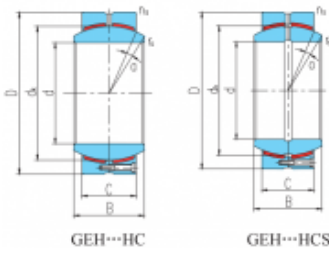

GEH...HC,HCS

select	Inquiry	Bearing number		Overall dimension [mm]								Rated load [kN]		Weight kg
				d	D	B	C	dk	rs min	r1s min	a°	live load	Static load	
GEH100HC	GEH100HCS	100	150	71	67	135	1	1	2	900	1800	5.07		
GEH110HC	GEH110HCS	110	160	78	74	145	1	1	2	1070	2140	6.21		
GEH120HC	GEH120HCS	120	180	85	80	160	1	1	2	1280	2560	8.87		
GEH140HC	GEH140HCS	140	210	100	95	185	1	1	2	1750	3500	14.6		
GEH160HC	GEH160HCS	160	230	115	109	210	1	1	2	2280	4560	18.6		
GEH180HC	GEH180HCS	180	260	128	122	240	1.1	1.1	2	2920	5840	26.7		
GEH200HC	GEH200HCS	200	290	140	134	260	1.1	1.1	2	3480	6960	37.1		
GEH220HC	GEH220HCS	220	320	155	148	290	1.1	1.1	2	4290	8580	49.4		
GEH240HC	GEH240HCS	240	340	170	162	310	1.1	1.1	2	5020	10040	57.9		
GEH260HC	GEH260HCS	260	370	185	175	340	1.1	1.1	2	5950	11900	75.2		
GEH280HC	GEH280HCS	280	400	200	190	370	1.1	1.1	2	7030	14060	96		
GEH300HC	GEH300HCS	300	430	212	200	390	1.1	1.1	2	7800	15600	117		
GEH320HC	GEH320HCS	320	460	230	218	414	1.1	3	2	9020	18040	148		
GEH340HC	GEH340HCS	340	480	243	230	434	1.1	3	2	9980	19960	163		
GEH360HC	GEH360HCS	360	520	258	243	474	1.1	4	2	11510	23020	213		
GEH380HC	GEH380HCS	380	540	272	258	494	1.5	4	2	12740	25480	236		
GEH400HC	GEH400HCS	400	580	280	265	514	1.5	4	2	13620	27240	290		
GEH420HC	GEH420HCS	420	600	300	280	534	1.5	4	2	14950	29900	319		
GEH440HC	GEH440HCS	440	630	315	300	574	1.5	4	2	17220	34440	379		
GEH460HC	GEH460HCS	460	650	325	308	593	1.5	4	2	18260	36520	404		
GEH480HC	GEH480HCS	480	680	340	320	623	2	5	2	19930	39860	463		
GEH500HC	GEH500HCS	500	710	355	335	643	2	5	2	21540	43080	529		
GEH530HC	GEH530HCS	530	750	375	355	673	2	5	2	23890	47780	620		
GEH560HC	GEH560HCS	560	800	400	380	723	2	5	2	27470	54940	770		
GEH600HC	GEH600HCS	600	850	425	400	773	2	6	2	30920	61840	903		

GEH...HC,HCS

GEH630HC	GEH630HCS	630	900	450	425	813	3	6	2	34550	69100	1092
----------	-----------	-----	-----	-----	-----	-----	---	---	---	-------	-------	------