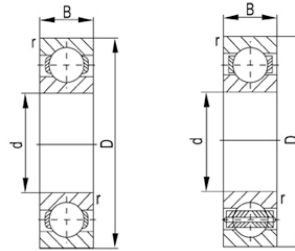

Metric Stainless Steel Deep Groove Ball Bearings

select	Inquiry Bearing Number	Dimensions		
		d (mm)	D (mm)	B (mm)
SS681 ZZ & 2RS	1	3		1
SS691 ZZ & 2RS	1	4		1.6
SS681x ZZ & 2RS	1.5	4		1.2
SSmr63 ZZ & 2RS	1.5	4		1.2
SS82x ZZ & 2RS	1.5	4		1.2
SS691x ZZ & 2RS	1.5	5		2
SS601x ZZ & 2RS	1.5	6		2.5
SSmr52 ZZ & 2RS	2	5		2
SS682 ZZ & 2RS	2	5		1.5
SSmr62 ZZ & 2RS	2	6		2.5
SS692 ZZ & 2RS	2	6		2.3
SS602 ZZ & 2RS	2	7		2.8
SSmr72 ZZ & 2RS	2	7		2.5
SS682x ZZ & 2RS	2.5	6		1.8
SS692x ZZ & 2RS	2.5	7		2.5
SS602x ZZ & 2RS	2.5	8		2.8
SS623 ZZ & 2RS	3	10		4
SS633 ZZ & 2RS	3	13		5
SS683 ZZ & 2RS	3	7		2
SS693 ZZ & 2RS	3	8		3

Metric Stainless Steel Deep Groove Ball Bearings

SSmr93 ZZ & 2RS	3	9	2.5
SS603 ZZ & 2RS	3	9	3
SSmr104 ZZ & 2RS	4	10	3
SS694 ZZ & 2RS	4	11	4
SS604 ZZ & 2RS	4	12	4
SS624 ZZ & 2RS	4	13	5
SS634 ZZ & 2RS	4	16	5
SSmr74 ZZ & 2RS	4	7	2
SSmr84 ZZ & 2RS	4	8	2
SS684 ZZ & 2RS	4	9	2.5